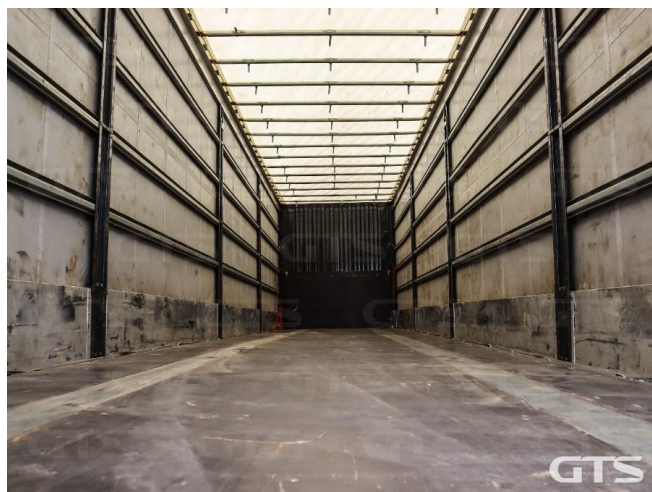

Шторный полуприцеп

Тонар 9888 2023 г/в

Основные характеристики

Длина: 13.6

Склад: Екатеринбург

Количество осей: 3

Марка осей: Тонар

Тормоза: Дисковые